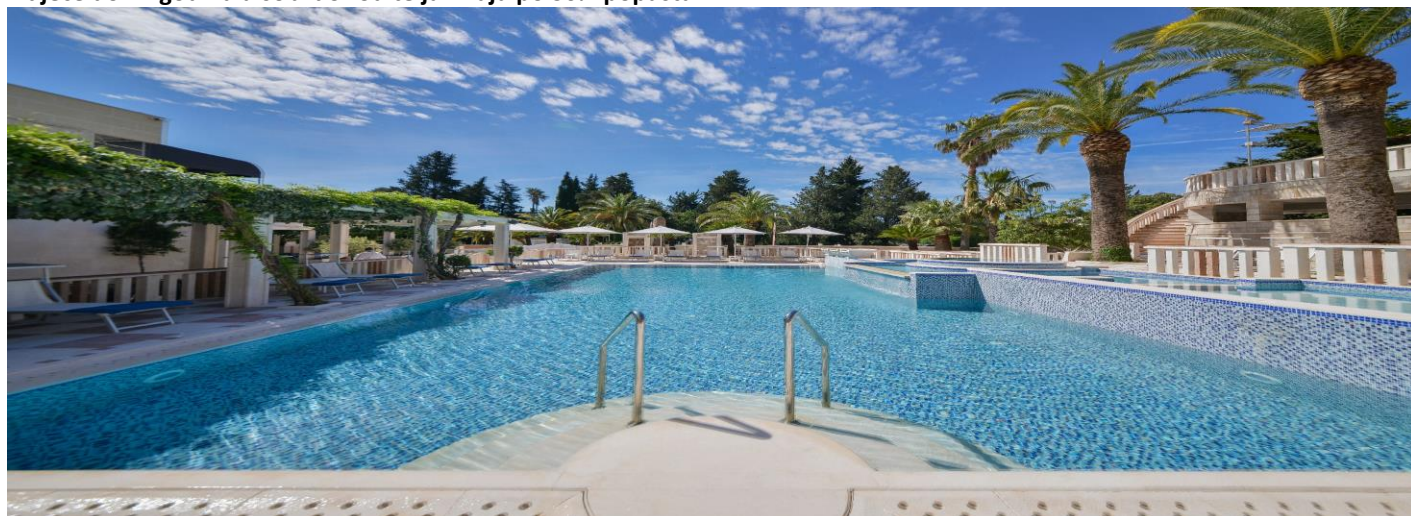

Cijene u KM na bazi usluge POLUPANSION po osobi/noći.

Opis sobe	10.01 – 30.04	01.05 – 05.06.	06.06 – 02.07.	03.07 – 20.07.	21.07 – 25.08.
	06.10 – 27.12	15.09 – 05.10.	06.09 - 14.09.	26.08 – 05.09.	
STANDARD 1/2 SOBA ili 1/2+1 , SA BALKONOM	112,00 KM	133,00 KM	159,00 KM	183,00 KM	204,00 KM
STANDARD 1/2 SOBA ili 1/2+1 BALKON MORE	133,00 KM	155,00 KM	187,00 KM	208,00 KM	230,00 KM
Doplata za All inclusive light	38,00 KM	38,00 KM	38,00 KM	38,00 KM	38,00 KM
Doplata za dječiji krevetac	16,00 KM	16,00 KM	16,00 KM	16,00 KM	16,00 KM
Popust za 3 osobu u 1/2+1 sobi	20%	20%	20%	20%	20%

Ulaz u AQUA PARK je uključen u cijenu u period od 15.06. – 15.09.2024.

U cijenu uključeno:

Smještaj u izabranoj sobi na bazi usluge POLUPANSION (švedski sto, doručak – večera)

Korištenje privatne hotelske plaže

Korištenje bazena (otvoreni i zatvoreni)

Ulaz i korištenje AQUA PARK-a

Ležaljke, suncobrani i peškiri na plaži, bazenima i aqua parku

Teretana

Wi-Fi

U cijenu nije uključeno:

Boravišna taxa: odrasli 3,00 KM po osobi i danu , djeca do 12 godina 1,00 KM po djetetu i danu

Parking 10,00 EUR po danu/plaća se na licu mjesta

Ostale usluge koje nisu navedene

NAPOMENA: All Inclusive Light usluga uključuje, 3 obroka + pića

Popusti:

Jedno dijete od 2 -7 godina sa dvije odrasle osobe GRATIS

Dvoje djece do 12 godina sa dvije odrasle osobe jedno dijete GRATIS ,drugo dijete ima 50% popusta

2 djece do 12 godina u sobi do roditelja imaju po 30% popusta